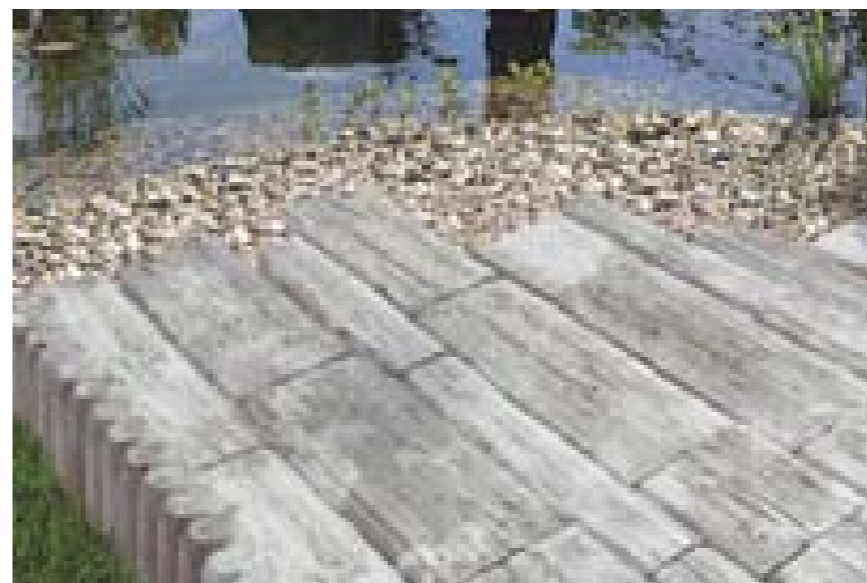

NORDIC MARITIME®

- površina: struktura drveta
- debljina: 3,8 – 4,2 cm
- formati:
  60x25 cm
  60x12,5 cm
  25x25 cm

PALISADA

- struktura drveta
- format: 40x15x8 cm