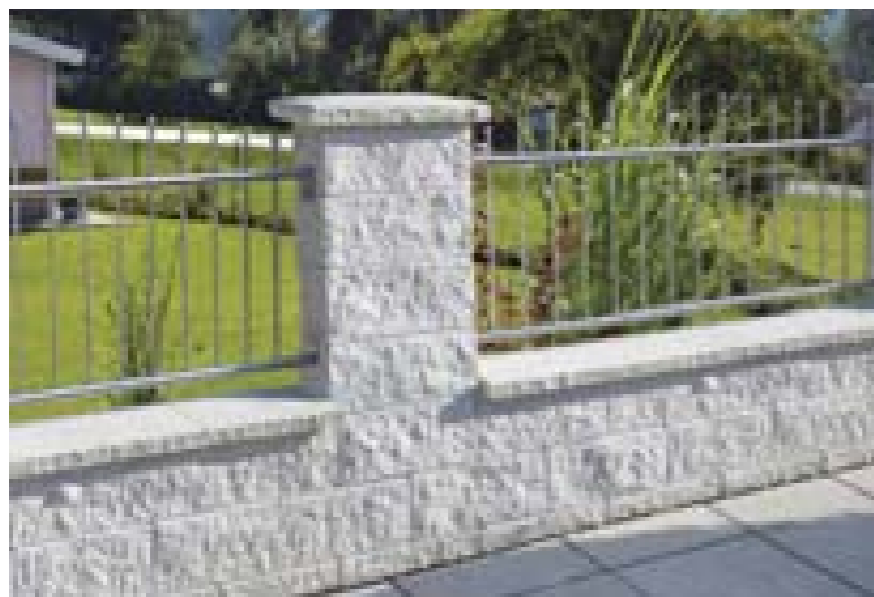

## RIVAGO ograda

- površina: kvarcna, glatka
- formati:
 

osnovni blok	40x20x16 cm
polovina bloka	20x20x16 cm
pokrivna ploča, ravna	47x27x5 cm

tamno siva

svetlo bež