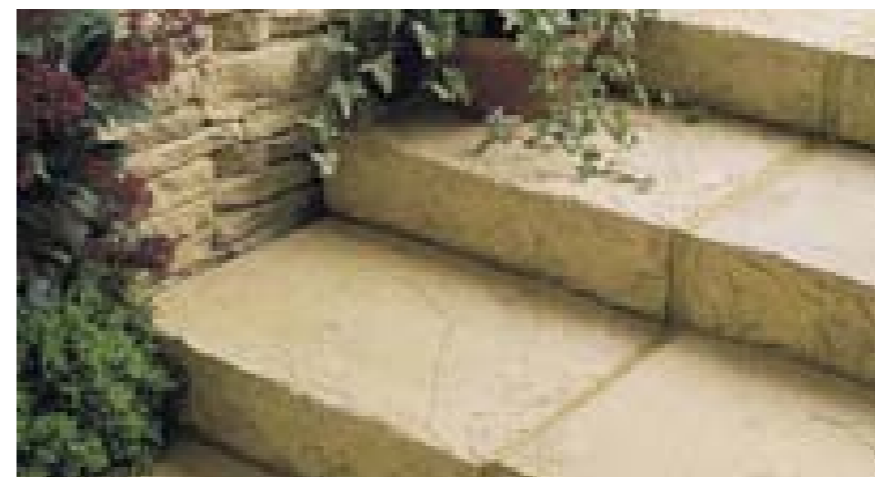

## RIVAGO ograda

- površina: kvarcna, glatka
- formati:
 

osnovni blok	40x20x16 cm
polovina bloka	20x20x16 cm
pokrivna ploča, ravna	47x27x5 cm

tamno siva

svetlo bež