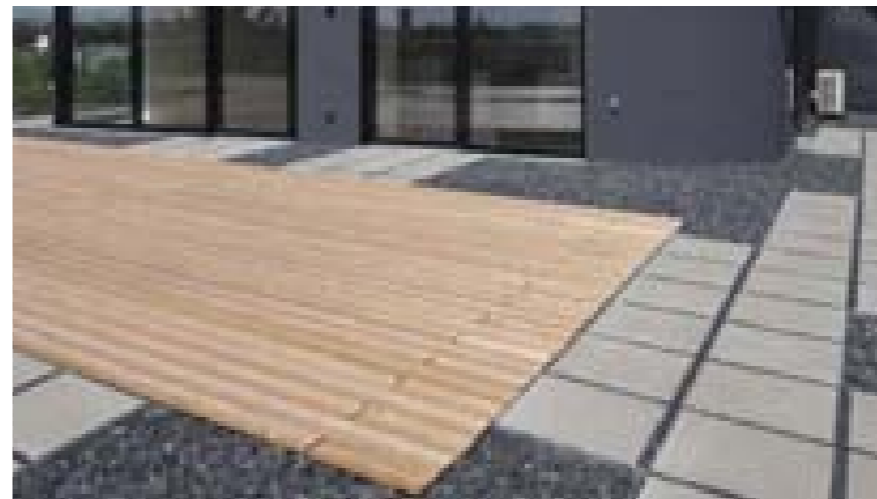

### BRADSTONE® / Log Schwelle

- površina: struktura drveta
- debljina: 3,8 – 4,2 cm
- formati: 60x25 cm