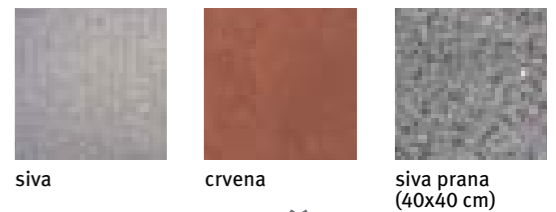

### ASTI NATURA®

- površina: kvarcna, glatka
- debljina: 5 cm
- format: 60x30 cm

### VRTNE PLOČE

- površina: kvarcna
- debljina: 3,8 cm
- formati: 40x40 cm  
60x30 cm