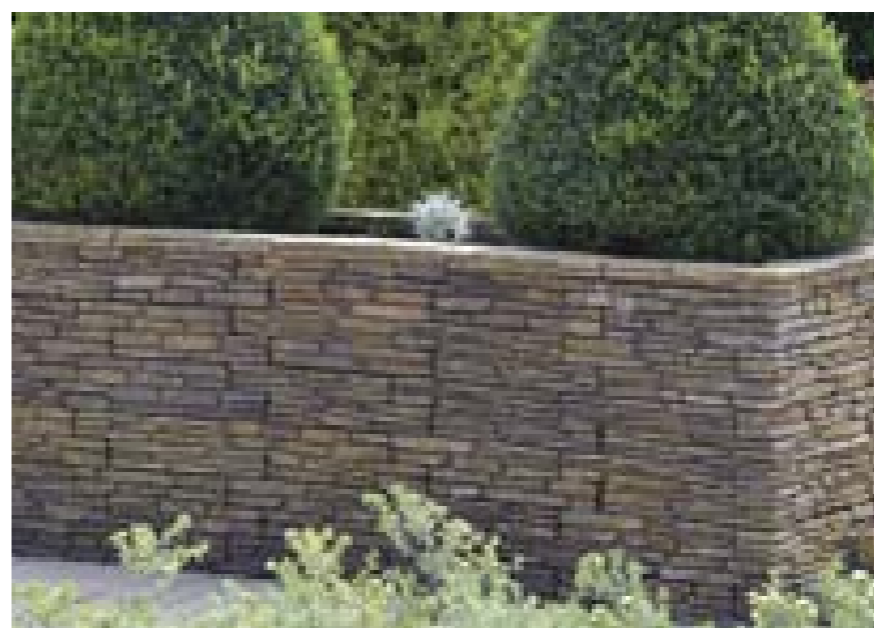

BRADSTONE® / Madoc zid

- površina: strukturirana

formati:

osnovni, Z-blok	58,5x10x14 cm
puni blok, ispuna	11x10x7 cm
pokrivna ploča	47,5x12,5x4 cm
dekor ploča (sivo-žuta prošarana i bela)	60x15x4 cm